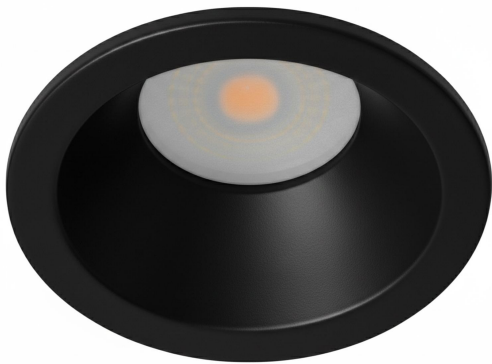

**PACK 420-NM + BOMBILLA LED SMD 120°
7W 2700K**

SKU: 420-NM-SMD-120-2700

Categorías: Luminarias de empotrar, Ojos de buey
LED, Pack ojo de buey + bombilla LED

GALERÍA DE IMÁGENES

bjf[®]
lighting

bjf[®]
lighting