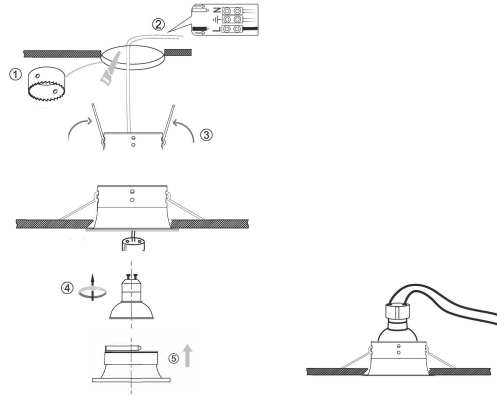

**PACK 420-NM + BOMBILLA LED SMD 120°
7W 2700K**

SKU: 420-NM-SMD-120-2700

Categorías: Luminarias de empotrar, Ojos de buey
LED, Pack ojo de buey + bombilla LED

GALERÍA DE IMÁGENES

bjf[®]
lighting

bjf[®]
lighting