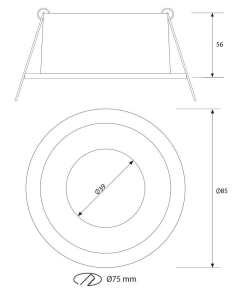

**PACK 420-NM + BOMBILLA LED SMD 120°
7W 2700K**

SKU: 420-NM-SMD-120-2700

Categorías: Luminarias de empotrar, Ojos de buey
LED, Pack ojo de buey + bombilla LED

GALERÍA DE IMÁGENES

bjf[®]
lighting

bjf[®]
lighting