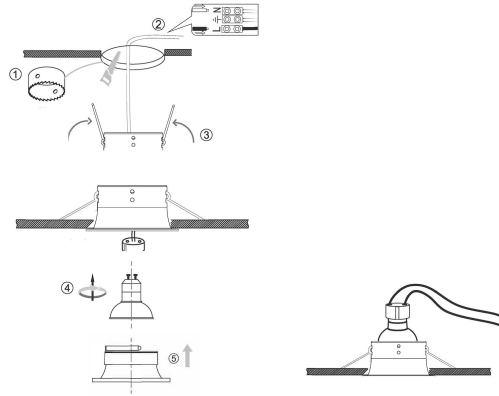

**PACK 420-NM + BOMBILLA LED SMD 120°
7W 2700K REGULABLE**

SKU: 420-NM-SMD-120-2700D

Categorías: Luminarias de empotrar, Ojos de buey
LED, Pack ojo de buey + bombilla LED

GALERÍA DE IMÁGENES

bjf[®]
lighting