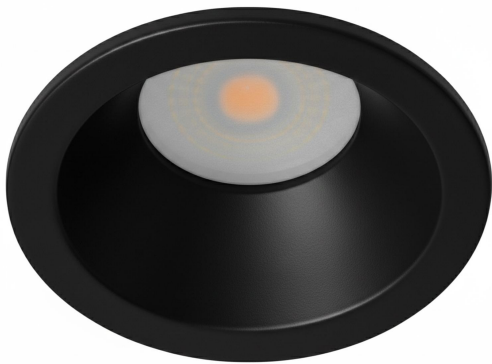

**PACK 420-NM + BOMBILLA LED SMD 120°
7W 2700K REGULABLE**

SKU: 420-NM-SMD-120-2700D

Categorías: Luminarias de empotrar, Ojos de buey
LED, Pack ojo de buey + bombilla LED

GALERÍA DE IMÁGENES

bjf[®]
lighting

bjf[®]
lighting