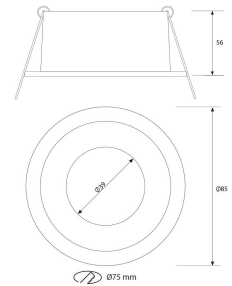

**PACK 420-NM + BOMBILLA LED SMD 120°
7W 2700K REGULABLE**

SKU: 420-NM-SMD-120-2700D

Categorías: Luminarias de empotrar, Ojos de buey
LED, Pack ojo de buey + bombilla LED

GALERÍA DE IMÁGENES

bjf[®]
lighting