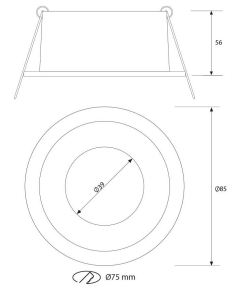

**PACK 420-BM + BOMBILLA LED SMD 38° 7W
6000K REGULABLE**

SKU: 420-BM-SMD-38-6000-D

Categorías: Luminarias de empotrar, Ojos de buey
LED, Pack ojo de buey + bombilla LED

GALERÍA DE IMÁGENES

bjf[®]
lighting