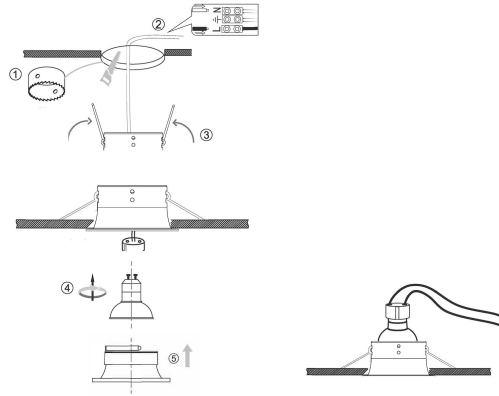

**PACK 420-BM + BOMBILLA LED SMD 38° 7W
6000K REGULABLE**

SKU: 420-BM-SMD-38-6000-D

Categorías: Luminarias de empotrar, Ojos de buey
LED, Pack ojo de buey + bombilla LED

GALERÍA DE IMÁGENES

bjf[®]
lighting