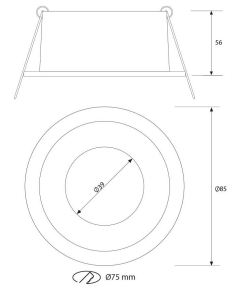

**PACK 420-BM + BOMBILLA LED SMD 38° 7W  
4000K REGULABLE**

**SKU: 420-BM-SMD-38-4000-D**

**Categorías:** Luminarias de empotrar, Ojos de buey  
LED, Pack ojo de buey + bombilla LED

**GALERÍA DE IMÁGENES**