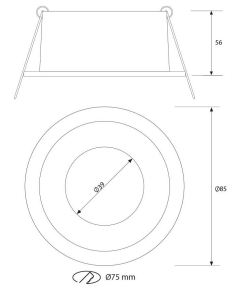

PACK 420-BM + BOMBILLA LED SMD 38° 7W 3000K

SKU: 420-BM-SMD-38-3000

Categorías: Luminarias de empotrar, Ojos de buey LED, Pack ojo de buey + bombilla LED

GALERÍA DE IMÁGENES

bjf[®]
lighting

bjf[®]
lighting