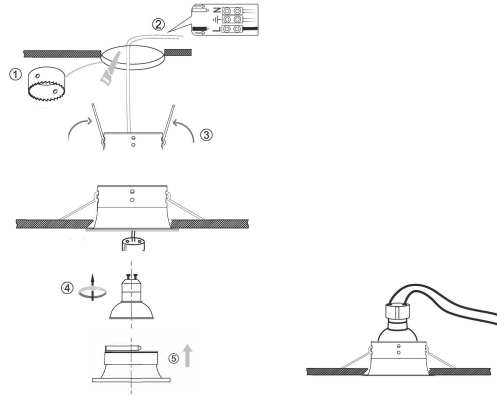

PACK 420-BM + BOMBILLA LED SMD 38° 7W 3000K

SKU: 420-BM-SMD-38-3000

Categorías: Luminarias de empotrar, Ojos de buey LED, Pack ojo de buey + bombilla LED

GALERÍA DE IMÁGENES

bjf[®]
lighting

bjf[®]
lighting