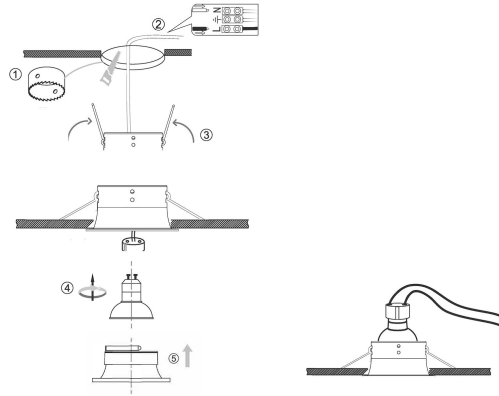

**PACK 420-BM + BOMBILLA LED SMD 38° 7W
3000K REGULABLE**

SKU: 420-BM-SMD-38-3000-D

Categorías: Luminarias de empotrar, Ojos de buey
LED, Pack ojo de buey + bombilla LED

GALERÍA DE IMÁGENES

bjf[®]
lighting