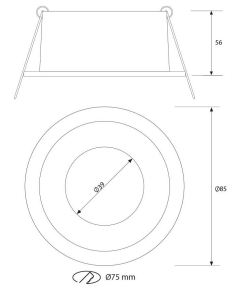

**PACK 420-BM + BOMBILLA LED SMD 38° 7W
3000K REGULABLE**

SKU: 420-BM-SMD-38-3000-D

Categorías: Luminarias de empotrar, Ojos de buey
LED, Pack ojo de buey + bombilla LED

GALERÍA DE IMÁGENES

bjf[®]
lighting