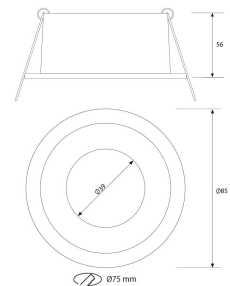

**PACK 420-BM + BOMBILLA LED SMD 38° 7W
2700K REGULABLE**

SKU: 420-BM-SMD-38-2700-D

Categorías: Luminarias de empotrar, Ojos de buey
LED, Pack ojo de buey + bombilla LED

GALERÍA DE IMÁGENES

bjf[®]
lighting