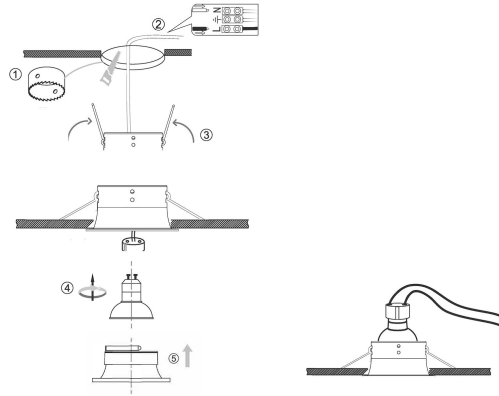

**PACK 420-BM + BOMBILLA LED SMD 38° 7W
2700K REGULABLE**

SKU: 420-BM-SMD-38-2700-D

Categorías: Luminarias de empotrar, Ojos de buey
LED, Pack ojo de buey + bombilla LED

GALERÍA DE IMÁGENES

bjf[®]
lighting