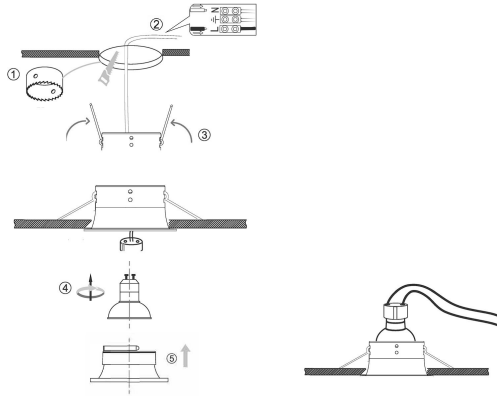

**PACK 420-BM + BOMBILLA LED SMD 120°
7W 6000K**

SKU: 420-BM-SMD-120-6000

Categorías: Luminarias de empotrar, Ojos de buey
LED, Pack ojo de buey + bombilla LED

GALERÍA DE IMÁGENES

bjf[®]
lighting

bjf[®]
lighting