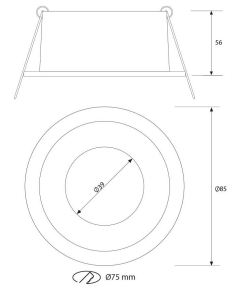

**PACK 420-BM + BOMBILLA LED SMD 120°
7W 6000K**

SKU: 420-BM-SMD-120-6000

Categorías: Luminarias de empotrar, Ojos de buey
LED, Pack ojo de buey + bombilla LED

GALERÍA DE IMÁGENES

bjf[®]
lighting

bjf[®]
lighting