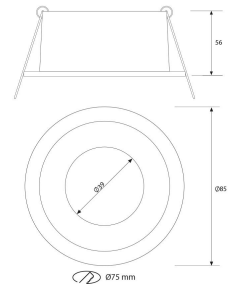

**PACK 420-BM + BOMBILLA LED SMD 120°  
7W 4000K REGULABLE**

**SKU: 420-BM-SMD-120-4000D**

**Categorías:** Luminarias de empotrar, Ojos de buey  
LED, Pack ojo de buey + bombilla LED

**GALERÍA DE IMÁGENES**