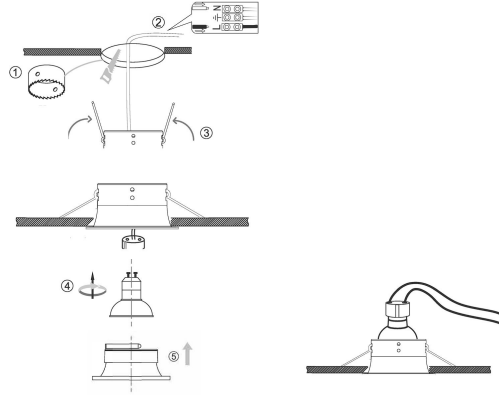

bjf®
lighting