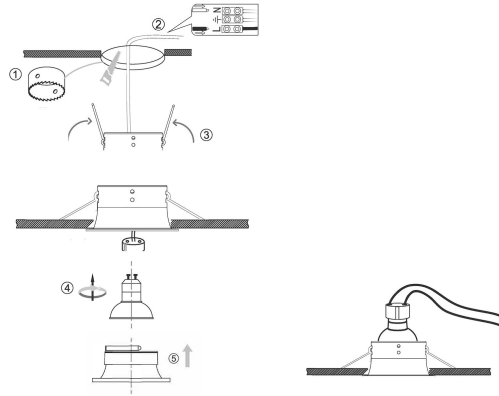

**PACK 420-BM + BOMBILLA LED SMD 120°
7W 3000K**

SKU: 420-BM-SMD-120-3000

Categorías: Luminarias de empotrar, Ojos de buey
LED, Pack ojo de buey + bombilla LED

GALERÍA DE IMÁGENES

bjf[®]
lighting

bjf[®]
lighting