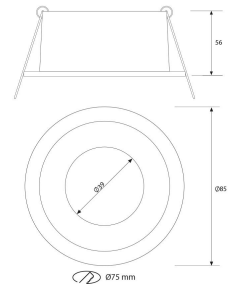

**PACK 420-BM + BOMBILLA LED SMD 120°
7W 3000K**

SKU: 420-BM-SMD-120-3000

Categorías: Luminarias de empotrar, Ojos de buey
LED, Pack ojo de buey + bombilla LED

GALERÍA DE IMÁGENES

bjf[®]
lighting

bjf[®]
lighting