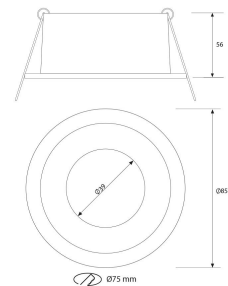

**PACK 420-BM + BOMBILLA LED SMD 120°
7W 3000K REGULABLE**

SKU: 420-BM-SMD-120-3000D

Categorías: Luminarias de empotrar, Ojos de buey
LED, Pack ojo de buey + bombilla LED

GALERÍA DE IMÁGENES

bjf[®]
lighting