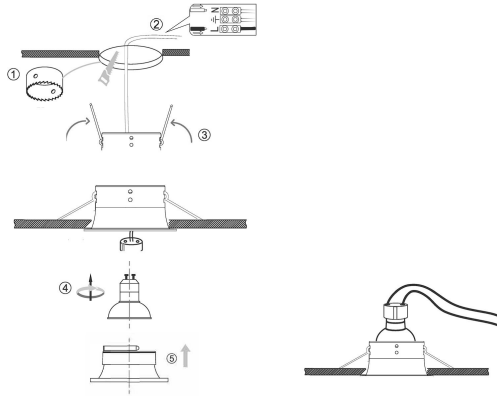

**PACK 420-BM + BOMBILLA LED SMD 120°
7W 3000K REGULABLE**

SKU: 420-BM-SMD-120-3000D

Categorías: Luminarias de empotrar, Ojos de buey
LED, Pack ojo de buey + bombilla LED

GALERÍA DE IMÁGENES

bjf[®]
lighting