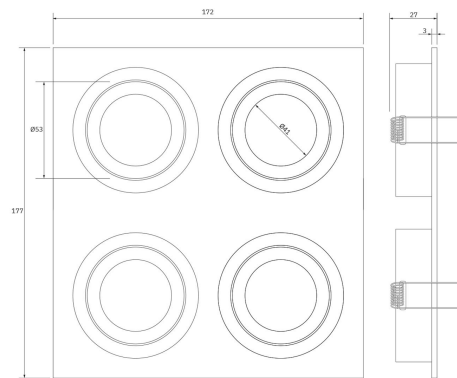

**PACK 34-RLL + BOMBILLA LED SMD 38° 7W  
6000K**

**SKU: 34-RLL-SMD-38-6000**

**Categorías:** Luminarias de empotrar, Ojos de buey  
LED, Pack ojo de buey + bombilla LED

**GALERÍA DE IMÁGENES**

154 x 164 mm