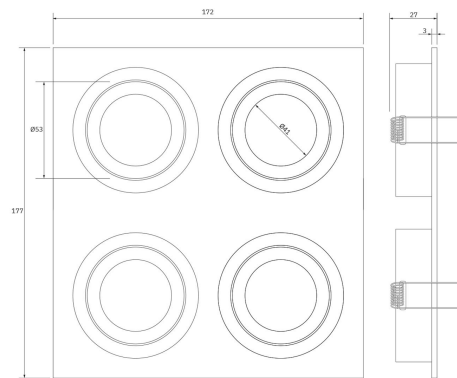

**PACK 34-RLL + BOMBILLA LED SMD 38° 7W  
6000K REGULABLE**

**SKU: 34-RLL-SMD-38-6000-D**

**Categorías:** Luminarias de empotrar, Ojos de buey  
LED, Pack ojo de buey + bombilla LED

**GALERÍA DE IMÁGENES**

154 x 154 mm