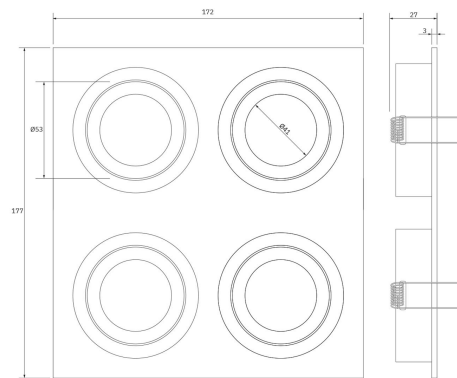

**PACK 34-RLL + BOMBILLA LED SMD 38° 7W 4000K**

**SKU: 34-RLL-SMD-38-4000**

**Categorías:** Luminarias de empotrar, Ojos de buey LED, Pack ojo de buey + bombilla LED

**GALERÍA DE IMÁGENES**

154 x 154 mm