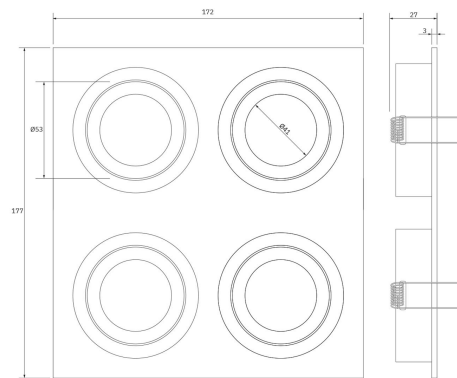

**PACK 34-RLL + BOMBILLA LED SMD 38° 7W
4000K REGULABLE**

SKU: 34-RLL-SMD-38-4000-D

Categorías: Luminarias de empotrar, Ojos de buey
LED, Pack ojo de buey + bombilla LED

GALERÍA DE IMÁGENES

154 x 154 mm