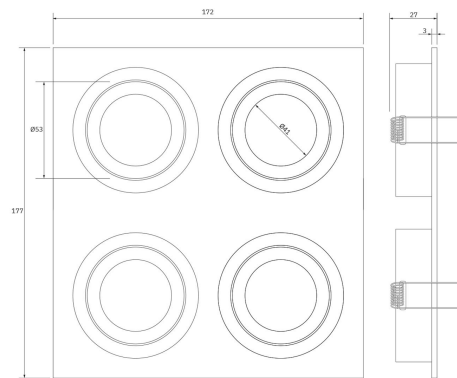

**PACK 34-RLL + BOMBILLA LED SMD 38° 7W
3000K REGULABLE**

SKU: 34-RLL-SMD-38-3000-D

Categorías: Luminarias de empotrar, Ojos de buey
LED, Pack ojo de buey + bombilla LED

GALERÍA DE IMÁGENES

154 x 164 mm