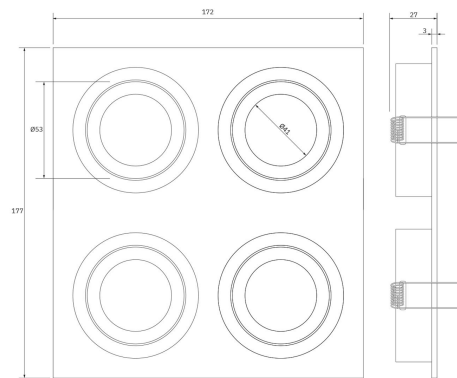

**PACK 34-RLL + BOMBILLA LED SMD 38° 7W
2700K**

SKU: 34-RLL-SMD-38-2700

Categorías: Luminarias de empotrar, Ojos de buey
LED, Pack ojo de buey + bombilla LED

GALERÍA DE IMÁGENES

154 x 154 mm