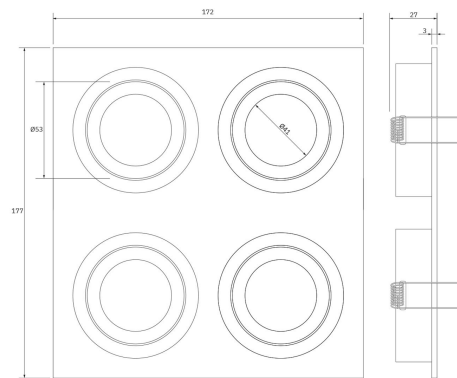

**PACK 34-RLL + BOMBILLA LED SMD 38° 7W
2700K REGULABLE**

SKU: 34-RLL-SMD-38-2700-D

Categorías: Luminarias de empotrar, Ojos de buey
LED, Pack ojo de buey + bombilla LED

GALERÍA DE IMÁGENES

154 x 164 mm