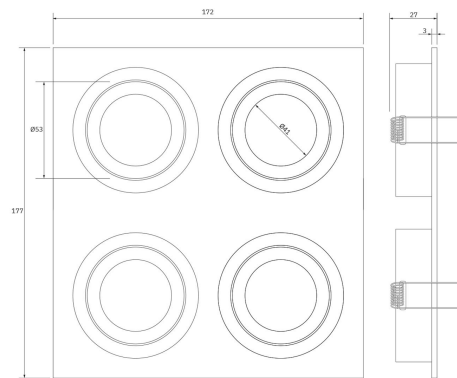

**PACK 34-RLL + BOMBILLA LED SMD 120° 7W
6000K REGULABLE**

SKU: 34-RLL-SMD-120-6000D

Categorías: Luminarias de empotrar, Ojos de buey
LED, Pack ojo de buey + bombilla LED

GALERÍA DE IMÁGENES

154 x 154 mm