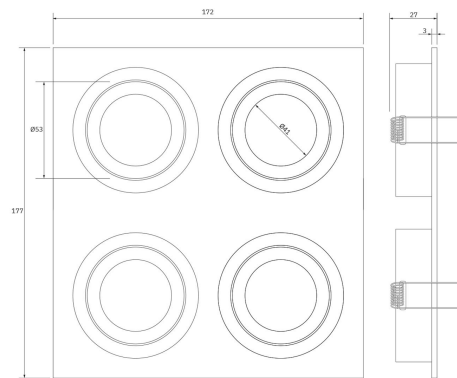

**PACK 34-RLL + BOMBILLA LED SMD 120° 7W 4000K**

**SKU: 34-RLL-SMD-120-4000**

**Categorías:** Luminarias de empotrar, Ojos de buey LED, Pack ojo de buey + bombilla LED

**GALERÍA DE IMÁGENES**

154 x 154 mm