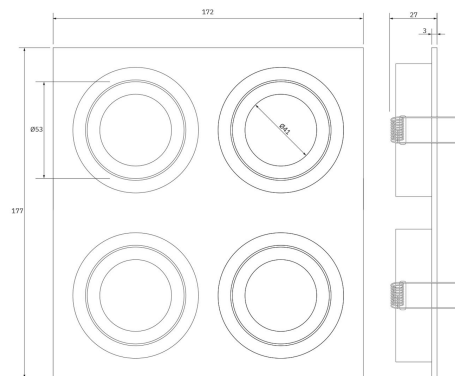

**PACK 34-RLL + BOMBILLA LED SMD 120° 7W
4000K REGULABLE**

SKU: 34-RLL-SMD-120-4000D

Categorías: Luminarias de empotrar, Ojos de buey
LED, Pack ojo de buey + bombilla LED

GALERÍA DE IMÁGENES

154 x 164 mm