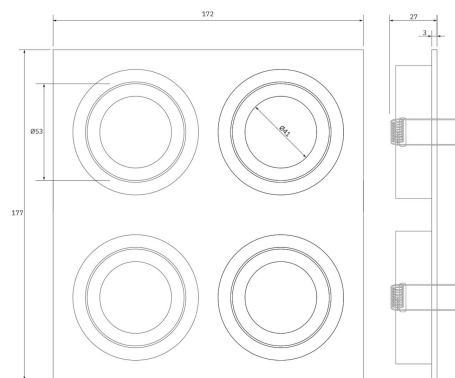

**PACK 34-RLL + BOMBILLA LED SMD 120° 7W 3000K**

**SKU: 34-RLL-SMD-120-3000**

**Categorías:** Luminarias de empotrar, Ojos de buey LED, Pack ojo de buey + bombilla LED

**GALERÍA DE IMÁGENES**

154 x 154 mm