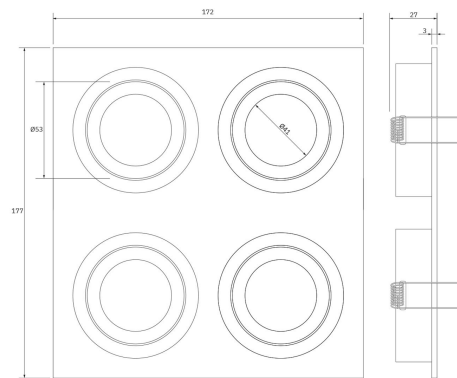

**PACK 34-RLL + BOMBILLA LED SMD 120° 7W
3000K REGULABLE**

SKU: 34-RLL-SMD-120-3000D

Categorías: Luminarias de empotrar, Ojos de buey
LED, Pack ojo de buey + bombilla LED

GALERÍA DE IMÁGENES

154 x 164 mm