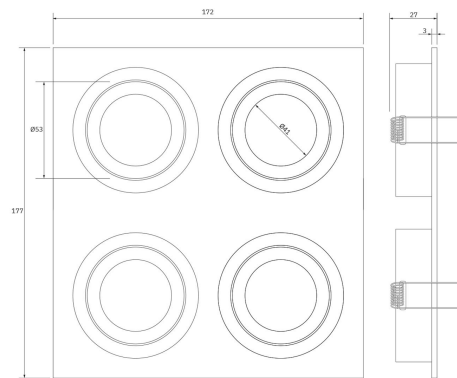

PACK 34-RLL + BOMBILLA LED SMD 120° 7W 2700K

SKU: 34-RLL-SMD-120-2700

Categorías: Luminarias de empotrar, Ojos de buey LED, Pack ojo de buey + bombilla LED

GALERÍA DE IMÁGENES

154 x 154 mm