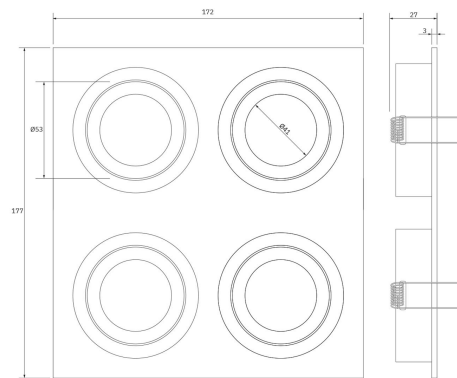

**PACK 34-RLL + BOMBILLA LED SMD 120° 7W
2700K REGULABLE**

SKU: 34-RLL-SMD-120-2700D

Categorías: Luminarias de empotrar, Ojos de buey
LED, Pack ojo de buey + bombilla LED

GALERÍA DE IMÁGENES

154 x 154 mm