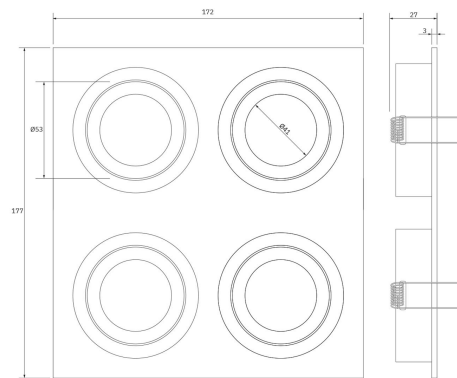

**PACK 34-BM + BOMBILLA LED SMD 38° 7W 6000K**

**SKU: 34-BM-SMD-38-6000**

**Categorías:** Luminarias de empotrar, Ojos de buey LED, Pack ojo de buey + bombilla LED

**GALERÍA DE IMÁGENES**

154 x 164 mm