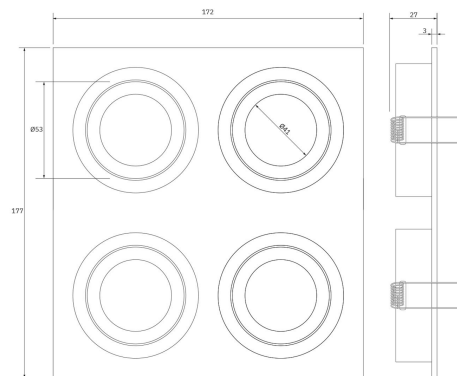

PACK 34-BM + BOMBILLA LED SMD 38° 7W 3000K

SKU: 34-BM-SMD-38-3000

Categorías: Luminarias de empotrar, Ojos de buey LED, Pack ojo de buey + bombilla LED

GALERÍA DE IMÁGENES

154 x 154 mm