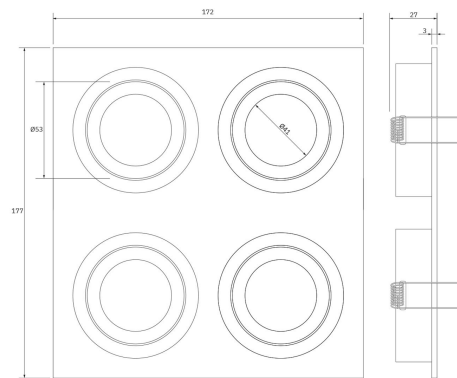

**PACK 34-BM + BOMBILLA LED SMD 38° 7W  
3000K REGULABLE**

**SKU: 34-BM-SMD-38-3000-D**

**Categorías:** Luminarias de empotrar, Ojos de buey  
LED, Pack ojo de buey + bombilla LED

**GALERÍA DE IMÁGENES**

154 x 164 mm