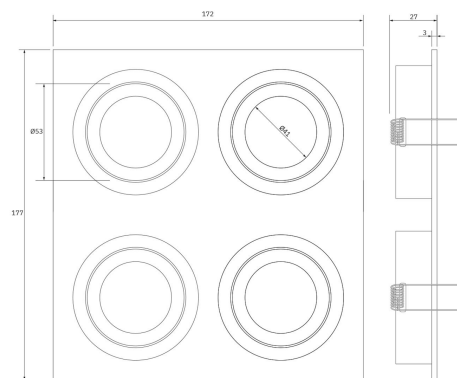

**PACK 34-BM + BOMBILLA LED SMD 38° 7W 2700K**

**SKU: 34-BM-SMD-38-2700**

**Categorías:** Luminarias de empotrar, Ojos de buey LED, Pack ojo de buey + bombilla LED

**GALERÍA DE IMÁGENES**

154 x 154 mm