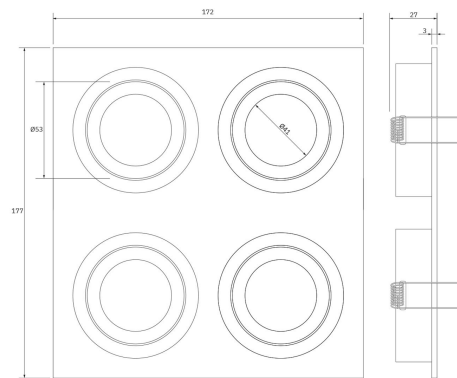

**PACK 34-BM + BOMBILLA LED SMD 38° 7W
2700K REGULABLE**

SKU: 34-BM-SMD-38-2700-D

Categorías: Luminarias de empotrar, Ojos de buey
LED, Pack ojo de buey + bombilla LED

GALERÍA DE IMÁGENES

154 x 154 mm