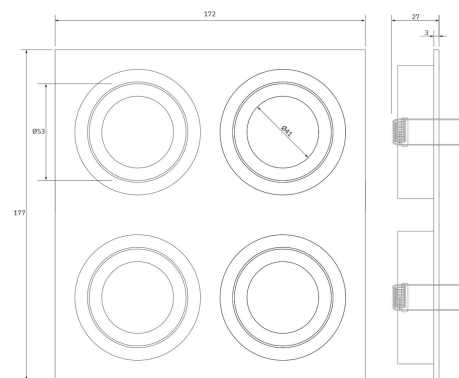

PACK 34-BM + BOMBILLA LED SMD 120° 7W 6000K

SKU: 34-BM-SMD-120-6000

Categorías: Luminarias de empotrar, Ojos de buey LED, Pack ojo de buey + bombilla LED

GALERÍA DE IMÁGENES

154 x 154 mm