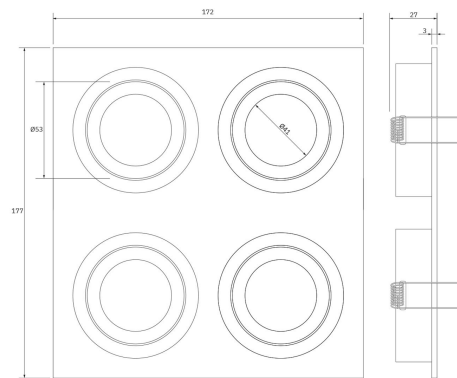

**PACK 34-BM + BOMBILLA LED SMD 120° 7W
6000K REGULABLE**

SKU: 34-BM-SMD-120-6000-D

Categorías: Luminarias de empotrar, Ojos de buey
LED, Pack ojo de buey + bombilla LED

GALERÍA DE IMÁGENES

154 x 154 mm