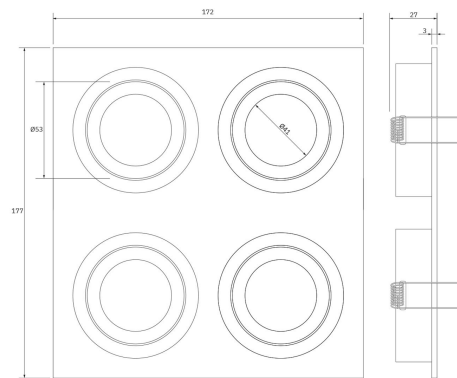

**PACK 34-BM + BOMBILLA LED SMD 120° 7W 4000K**

**SKU: 34-BM-SMD-120-4000**

**Categorías:** Luminarias de empotrar, Ojos de buey LED, Pack ojo de buey + bombilla LED

**GALERÍA DE IMÁGENES**

154 x 154 mm