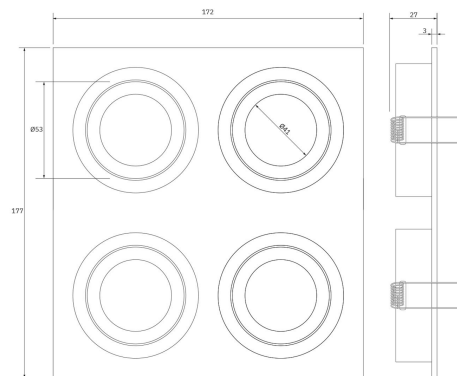

**PACK 34-BM + BOMBILLA LED SMD 120° 7W  
4000K REGULABLE**

**SKU: 34-BM-SMD-120-4000-D**

**Categorías:** Luminarias de empotrar, Ojos de buey  
LED, Pack ojo de buey + bombilla LED

**GALERÍA DE IMÁGENES**

154 x 154 mm