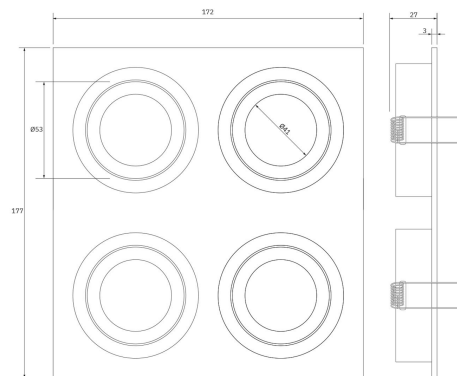

PACK 34-BM + BOMBILLA LED SMD 120° 7W 3000K

SKU: 34-BM-SMD-120-3000

Categorías: Luminarias de empotrar, Ojos de buey LED, Pack ojo de buey + bombilla LED

GALERÍA DE IMÁGENES

154 x 164 mm