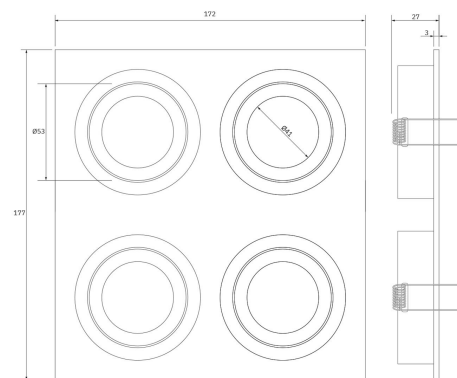

**PACK 34-BM + BOMBILLA LED SMD 120° 7W
3000K REGULABLE**

SKU: 34-BM-SMD-120-3000-D

Categorías: Luminarias de empotrar, Ojos de buey
LED, Pack ojo de buey + bombilla LED

GALERÍA DE IMÁGENES

154 x 154 mm