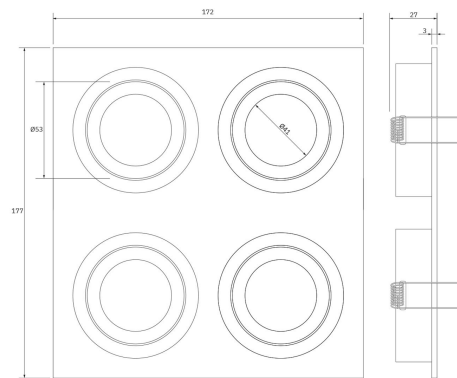

**PACK 34-BM + BOMBILLA LED SMD 120° 7W 2700K**

**SKU: 34-BM-SMD-120-2700**

**Categorías:** Luminarias de empotrar, Ojos de buey LED, Pack ojo de buey + bombilla LED

**GALERÍA DE IMÁGENES**

154 x 154 mm