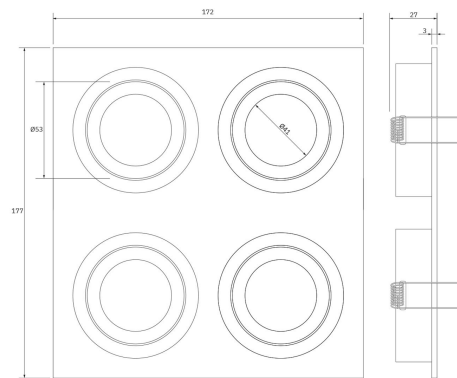

**PACK 34-BM + BOMBILLA LED SMD 120° 7W  
2700K REGULABLE**

**SKU: 34-BM-SMD-120-2700-D**

**Categorías:** Luminarias de empotrar, Ojos de buey  
LED, Pack ojo de buey + bombilla LED

**GALERÍA DE IMÁGENES**

154 x 154 mm