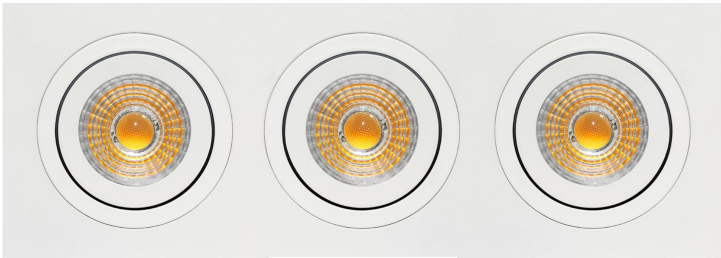

**PACK 32-BM + BOMBILLA LED SMD 38° 7W
6000K REGULABLE**

SKU: 32-BM-SMD-38-6000-D

Categorías: Luminarias de empotrar, Ojos de buey
LED, Pack ojo de buey + bombilla LED

GALERÍA DE IMÁGENES