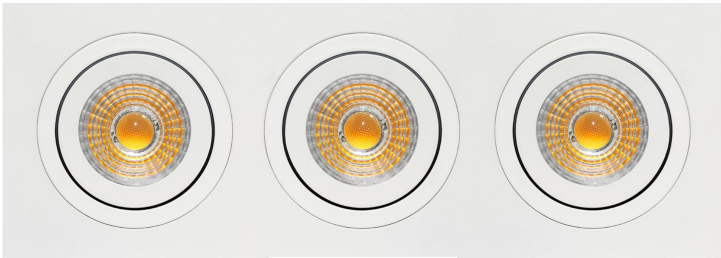

**PACK 32-BM + BOMBILLA LED SMD 38° 7W  
4000K REGULABLE**

**SKU: 32-BM-SMD-38-4000-D**

**Categorías:** Luminarias de empotrar, Ojos de buey  
LED, Pack ojo de buey + bombilla LED

**GALERÍA DE IMÁGENES**