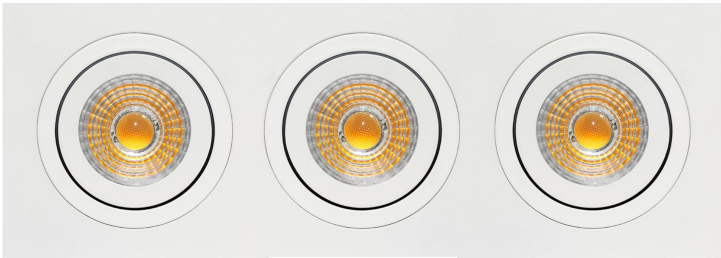

**PACK 32-BM + BOMBILLA LED SMD 38° 7W
3000K**

SKU: 32-BM-SMD-38-3000

Categorías: Luminarias de empotrar, Ojos de buey
LED, Pack ojo de buey + bombilla LED

GALERÍA DE IMÁGENES