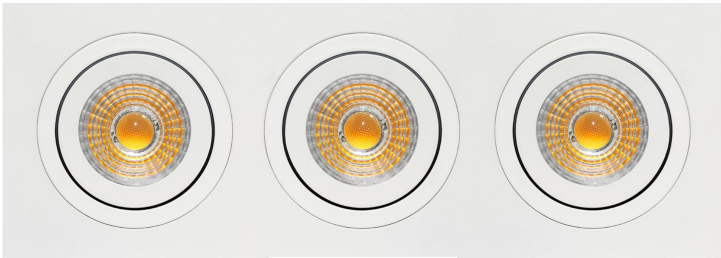

**PACK 32-BM + BOMBILLA LED SMD 38° 7W  
3000K REGULABLE**

**SKU: 32-BM-SMD-38-3000-D**

**Categorías:** Luminarias de empotrar, Ojos de buey  
LED, Pack ojo de buey + bombilla LED

**GALERÍA DE IMÁGENES**