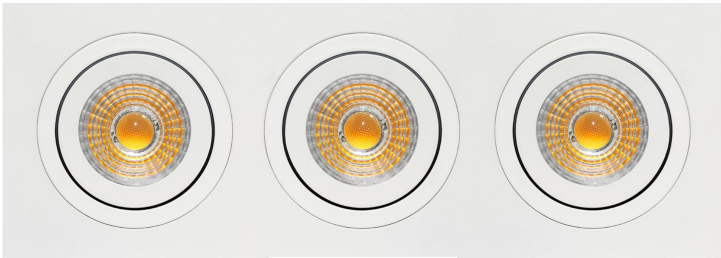

**PACK 32-BM + BOMBILLA LED SMD 38° 7W  
2700K**

**SKU: 32-BM-SMD-38-27000**

**Categorías:** Luminarias de empotrar, Ojos de buey  
LED, Pack ojo de buey + bombilla LED

**GALERÍA DE IMÁGENES**