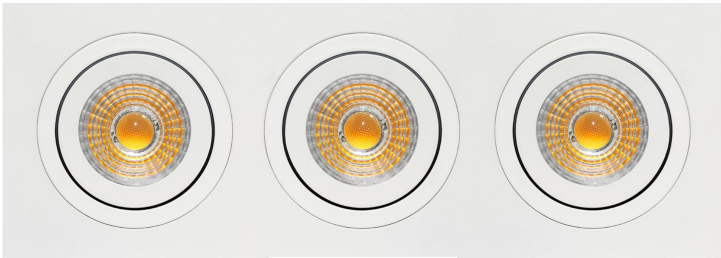

**PACK 32-BM + BOMBILLA LED SMD 120° 7W
6000K REGULABLE**

SKU: 32-BM-SMD-120-6000-D

Categorías: Luminarias de empotrar, Ojos de buey
LED, Pack ojo de buey + bombilla LED

GALERÍA DE IMÁGENES