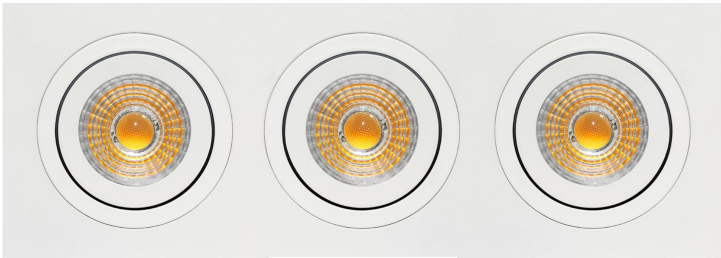

**PACK 32-BM + BOMBILLA LED SMD 120° 7W
4000K**

SKU: 32-BM-SMD-120-4000

Categorías: Luminarias de empotrar, Ojos de buey
LED, Pack ojo de buey + bombilla LED

GALERÍA DE IMÁGENES