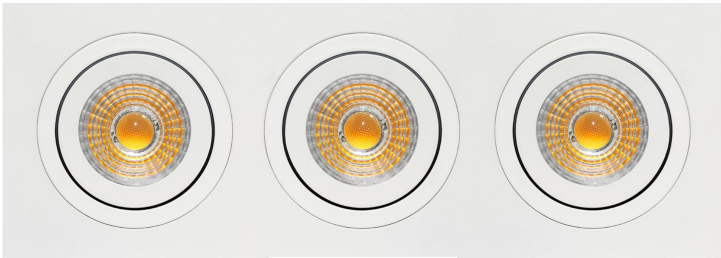

**PACK 32-BM + BOMBILLA LED SMD 120° 7W  
4000K REGULABLE**

**SKU: 32-BM-SMD-120-4000-D**

**Categorías:** Luminarias de empotrar, Ojos de buey  
LED, Pack ojo de buey + bombilla LED

**GALERÍA DE IMÁGENES**