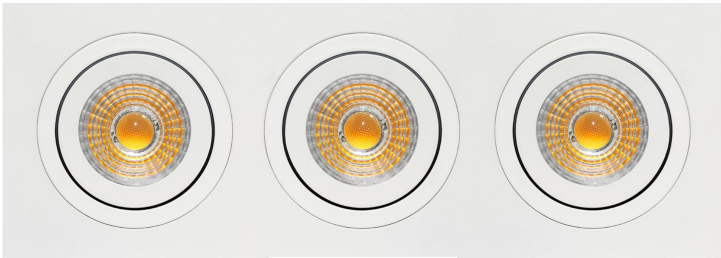

**PACK 32-BM + BOMBILLA LED SMD 120° 7W
3000K**

SKU: 32-BM-SMD-120-3000

Categorías: Luminarias de empotrar, Ojos de buey
LED, Pack ojo de buey + bombilla LED

GALERÍA DE IMÁGENES