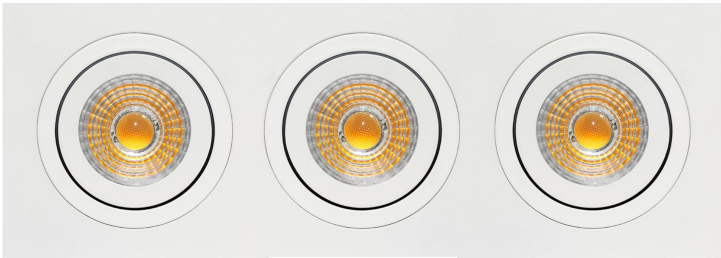

**PACK 32-BM + BOMBILLA LED SMD 120° 7W
3000K REGULABLE**

SKU: 32-BM-SMD-120-3000-D

Categorías: Luminarias de empotrar, Ojos de buey
LED, Pack ojo de buey + bombilla LED

GALERÍA DE IMÁGENES