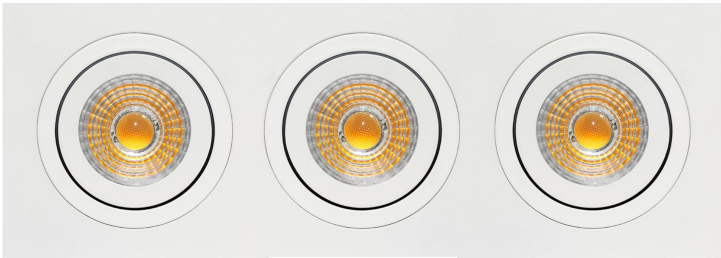

**PACK 32-BM + BOMBILLA LED SMD 120° 7W
2700K**

SKU: 32-BM-SMD-120-2700

Categorías: Luminarias de empotrar, Ojos de buey
LED, Pack ojo de buey + bombilla LED

GALERÍA DE IMÁGENES