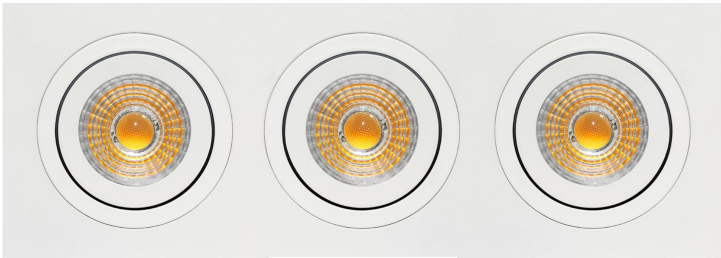

**PACK 32-BM + BOMBILLA LED SMD 120° 7W  
2700K REGULABLE**

**SKU: 32-BM-SMD-120-2700-D**

**Categorías:** Luminarias de empotrar, Ojos de buey  
LED, Pack ojo de buey + bombilla LED

**GALERÍA DE IMÁGENES**